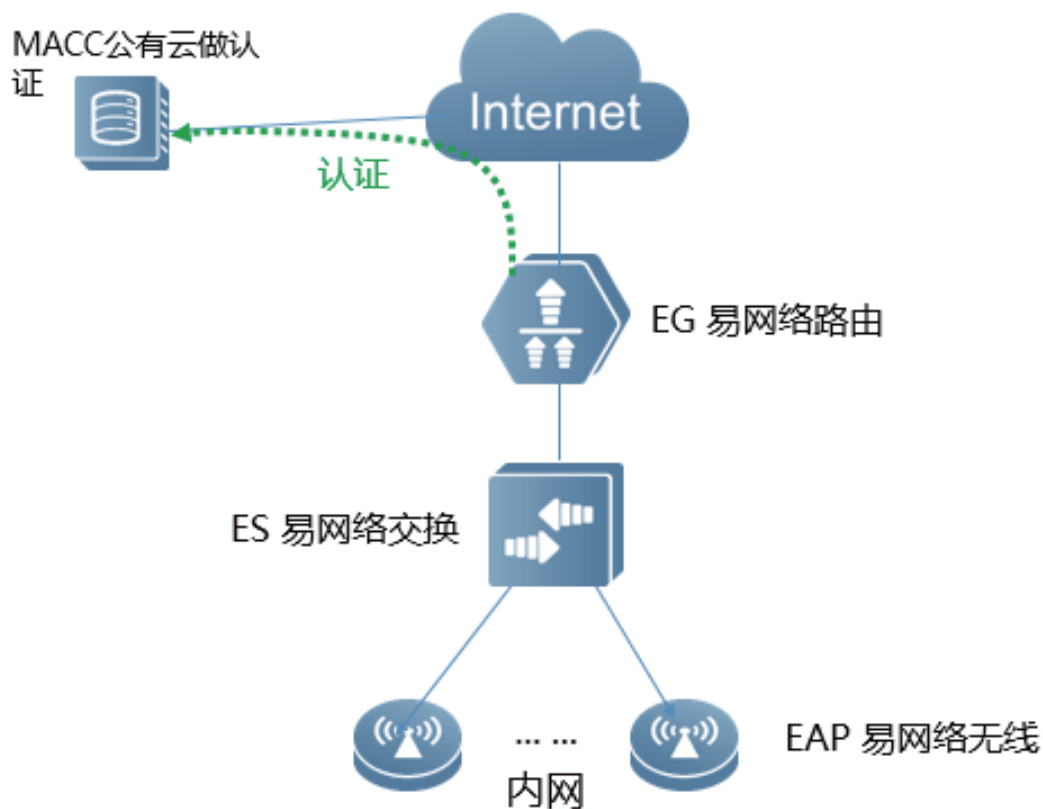

网络规划

丰富的网络规划功能，可针对不同业务进行网络隔离，并根据网段、终端等进行带宽规划，保证关键设备、核心业务的网络质量，避免IP地址冲突等。

网络诊断

支持包括DHCP冲突、协商速率异常、流量超限、AP离线、设备干扰等30多种常见网络异常的诊断与修复建议等。

*注：支持智能组网特性的设备型号及版本，请咨询锐捷睿易客服或经销商获取。

技术参数

技术参数	参数描述
产品型号	RG-EG210G-P
基本特性	
固定端口	10个10/100/1000M电口，其中最多支持4个WAN口（默认1个WAN口，9个LAN口，其中LAN8、LAN7、LAN6可以切换为WAN口）
内存	256MB
FLASH	16MB
PoE	外置电源适配器，整机POE最大输出70W 支持标准的802.3.af/at；支持最大8个LAN口作为PoE口
带机数	最多支持200台终端同时在线
推荐带宽	1000M（开启极速模式）/600M（关闭极速模式）
本地供电	支持本地220V AC供电
整机功率	小于80W
基础网络	
网络接入	支持PPPoE拨号、PPPoE Server（最大65条）、DHCP Client、静态IP接入，同时支持接入方式自动识别、WAN口地址冲突自动规避、MAC克隆、从旧路由器获取账号密码等功能
路由选路	静态路由、支持策略路由、运营商地址库选路、支持主备模式、基于源地地址负载均衡、基于流的负载均衡、支持根据接口权重进行数据流的负载均衡等
安全	ACL、IP-MAC绑定、MAC地址过滤、动态ARP、静态ARP绑定、NAT、NAPT、端口映射
其他协议	支持DHCP Server、DHCP Client，DHCP Option43/138；支持DNS Client、DNS Server、DNS Proxy；支持TFTP、NTP、DDNS
网关功能	
应用识别	内置自主研发应用特征，对应用进行识别，支持免费升级
流量控制	支持自定义流控策略，支持基于IP的自动弹性带宽功能
流量审计	实时流量审计、IP流量可视化
行为管理	支持基于时间和IP策略的应用阻断、支持网站过滤、QQ黑白名单等
VPN	IPsec VPN（8条隧道）支持服务器与客户端模式
认证功能	营销认证：微信认证（通过外部服务器）、wifidog(短信认证、一键认证) 本地认证：账号密码认证、扫码上网、二维码授权认证

技术参数	参数描述
产品型号	RG-EG210G-P
无线管理功能	
管理容量	在旁挂AC模式，最大可管理数量为500 在网关模式下，最大可管理数量为150
AP管理	支持多SSID配置、SSID隐藏、信道设置、功率设置、AP有线口设置、AP在线升级、STA数量设置、STA黑白名单等
漫游	支持本地转发漫游，支持二层漫游、支持AP间三层漫游，支持STA漫游轨迹查看功能
交换管理功能	
管理容量	ES2系列交换机，最大可管理数量为128
端口管理	环路保护、端口镜像、端口隔离、端口配置、PoE配置、端口限制、风暴控制、静态MAC、MAC搜索
状态显示	端口统计、监控信息、线缆检测、VLAN配置、MAC列表
整机管理	单台升级、批量升级
特色功能	
特色方案	单线IPTV方案、端口业务VLAN和网段隔离方案、智能故障诊断方案、内网穿透方案、自组网方案
灵活管理	睿易APP手机管理、易点点i微信小程序管理、MACC云平台管理、本地管理、免DDNS远程web管理、多用户协作管理等
物理特性	
尺寸	202×107×28 (mm)
重量	1.5kg
温度	工作温度：0~40度 存储温度：-10℃~70℃
湿度	工作湿度：10%~90%（非凝露） 存储湿度：5%~95%（非凝露）

典型应用

小微办公或小型门店无线组网

图1 单体门店或办公

典型应用

总分方案

图2 总分办公/连锁门店

订购信息

本产品订购信息		
型号	描述	备注
RG-EG210G-P	10口全千兆PoE路由器，铁壳设计，终端带机量200台，推荐带宽1000M（开启极速模式）/600M（关闭极速模式）。整机带10个千兆以太网口，其中固化1个WAN口，3个LAN/WAN可切换口，以及8个支持标准802.3 af/at的千兆电口，整机PoE最大输出功率70W。集成统一网络控制器功能，最大可管理150台支持智能组网特性的EAP、RAP或网管交换机，以及128台以内的ES2xx系列智能交换机；开启纯控制器模式时，最大可管理500台支持智能组网特性的EAP、RAP或网管交换机，以及128台以内的ES2xx系列智能交换机。	必选