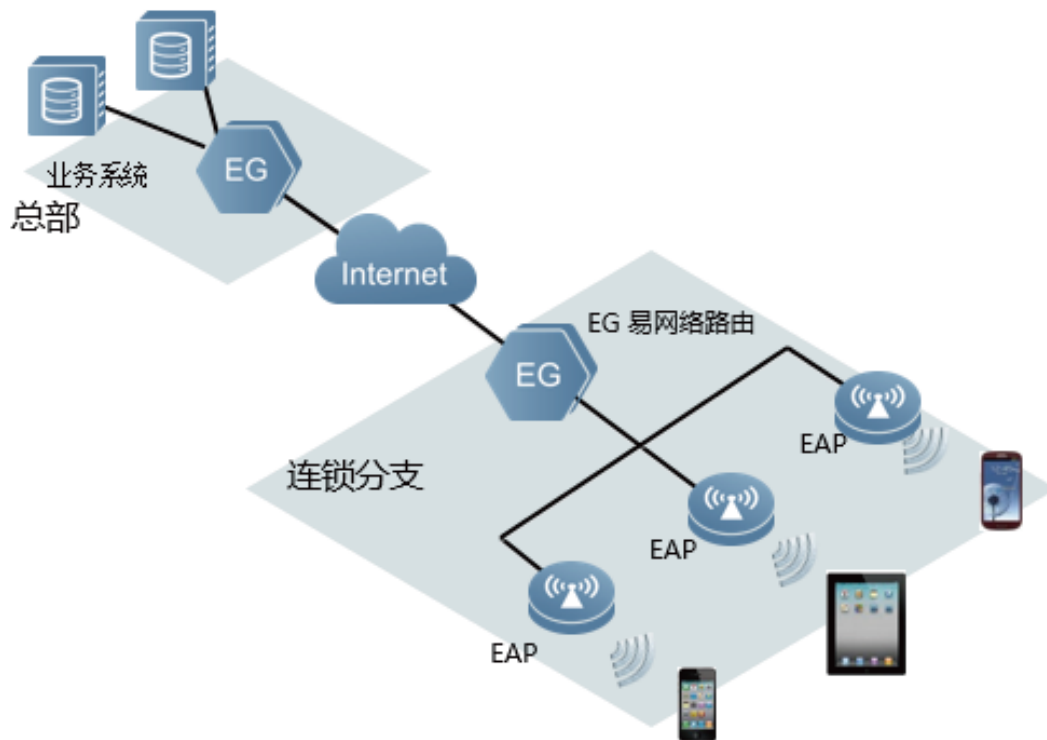

网络规划

丰富的网络规划功能，可针对不同业务进行网络隔离，并根据网段、终端等进行带宽规划，保证关键设备、核心业务的网络质量，避免IP地址冲突等。

网络诊断

支持包括DHCP冲突、协商速率异常、流量超限、AP离线、设备干扰等30多种常见网络异常的诊断与修复建议等。

*注：支持智能组网特性的设备型号及版本，请咨询锐捷睿易客服或经销商获取。

技术参数

技术参数	参数描述
产品型号	RG-EG210G-P
基本特性	
固定端口	10个10/100/1000M电口，其中最多支持4个WAN口（默认1个WAN口，9个LAN口，其中LAN8、LAN7、LAN6可以切换为WAN口）
内存	256MB
FLASH	16MB
PoE	外置电源适配器，整机POE最大输出70W 支持标准的802.3.af/at；支持最大8个LAN口作为PoE口
带机数	最多支持200台终端同时在线
推荐带宽	1000M（开启极速模式）/600M（关闭极速模式）
本地供电	支持本地220V AC供电
整机功率	小于80W
基础网络	
网络接入	支持PPPoE拨号、PPPoE Server（最大65条）、DHCP Client、静态IP接入，同时支持接入方式自动识别、WAN口地址冲突自动规避、MAC克隆、从旧路由器获取账号密码等功能
路由选路	静态路由、支持策略路由、运营商地址库选路、支持主备模式、基于源地地址负载均衡、基于流的负载均衡、支持根据接口权重进行数据流的负载均衡等
安全	ACL、IP-MAC绑定、MAC地址过滤、动态ARP、静态ARP绑定、NAT、NAPT、端口映射
其他协议	支持DHCP Server、DHCP Client，DHCP Option43/138；支持DNS Client、DNS Server、DNS Proxy；支持TFTP、NTP、DDNS
网关功能	
应用识别	内置自主研发应用特征，对应用进行识别，支持免费升级
流量控制	支持自定义流控策略，支持基于IP的自动弹性带宽功能
流量审计	实时流量审计、IP流量可视化
行为管理	支持基于时间和IP策略的应用阻断、支持网站过滤、QQ黑白名单等
VPN	IPsec VPN（8条隧道）支持服务器与客户端模式
认证功能	营销认证：微信认证（通过外部服务器）、wifidog(短信认证、一键认证) 本地认证：账号密码认证、扫码上网、二维码授权认证

技术参数	参数描述
产品型号	RG-EG210G-P
无线管理功能	
管理容量	在旁挂AC模式，最大可管理数量为500 在网关模式下，最大可管理数量为150
AP管理	支持多SSID配置、SSID隐藏、信道设置、功率设置、AP有线口设置、AP在线升级、STA数量设置、STA黑白名单等
漫游	支持本地转发漫游，支持二层漫游、支持AP间三层漫游，支持STA漫游轨迹查看功能
交换管理功能	
管理容量	ES2系列交换机，最大可管理数量为128
端口管理	环路保护、端口镜像、端口隔离、端口配置、PoE配置、端口限制、风暴控制、静态MAC、MAC搜索
状态显示	端口统计、监控信息、线缆检测、VLAN配置、MAC列表
整机管理	单台升级、批量升级
特色功能	
特色方案	单线IPTV方案、端口业务VLAN和网段隔离方案、智能故障诊断方案、内网穿透方案、自组网方案
灵活管理	睿易APP手机管理、易点点i微信小程序管理、MACC云平台管理、本地管理、免DDNS远程web管理、多用户协作管理等
物理特性	
尺寸	202×107×28 (mm)
重量	1.5kg
温度	工作温度：0~40度 存储温度：-10℃~70℃
湿度	工作湿度：10%~90%（非凝露） 存储湿度：5%~95%（非凝露）

典型应用

小微办公或小型门店无线组网

图1 单体门店或办公

典型应用

总分方案

图2 总分办公/连锁门店

订购信息

本产品订购信息		
型号	描述	备注
RG-EG210G-P	10口全千兆PoE路由器，铁壳设计，终端带机量200台，推荐带宽1000M（开启极速模式）/600M（关闭极速模式）。整机带10个千兆以太网口，其中固化1个WAN口，3个LAN/WAN可切换口，以及8个支持标准802.3 af/at的千兆电口，整机PoE最大输出功率70W。集成统一网络控制器功能，最大可管理150台支持智能组网特性的EAP、RAP或网管交换机，以及128台以内的ES2xx系列智能交换机；开启纯控制器模式时，最大可管理500台支持智能组网特性的EAP、RAP或网管交换机，以及128台以内的ES2xx系列智能交换机。	必选