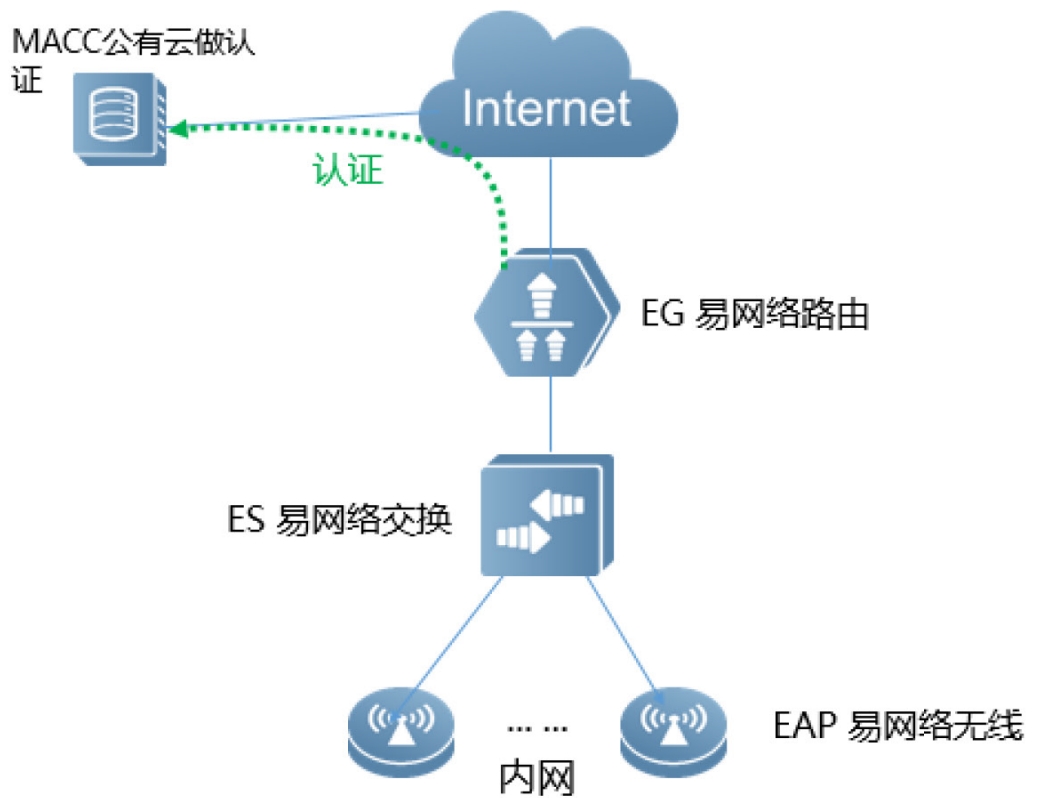

注：支持智能组网特性的设备型号及版本，请咨询锐捷睿易客服或经销商获取。

技术参数

产品型号	RG-EG210G-P-E
基本特性	
固定端口	10个10/100/1000M电口，其中最多支持4个WAN口 (默认1个WAN口，6个LAN口；其中LAN6/ LAN7/ LAN8可以切换为WAN口)
内存	256MB
FLASH	16MB
PoE	外置电源适配器，整机PoE最大输出功率110W。 支持标准802.3af/at；支持最大8个LAN口作为PoE口
带机数	推荐200台终端
推荐带宽	1000Mbps (开流控功能/不打开流控功能)
本地供电	额定电压范围：100-240VAC； 最大电压范围：90-264VAC
整机功率	小于130W
基础网络	
网络接入	支持PPPoE拨号、PPPoE Server (最大65条)、 DHCP Client、静态IP接入，同时支持接入方式自动识别、WAN口地址冲突自动规避、MAC克隆、从旧路由器获取账号密码等功能
路由选路	静态路由、支持策略路由、运营商地址库选路、支持主备模式、基于源地址负载均衡、基于流的负载均衡、支持根据接口权重进行数据流的负载均衡等

技术参数

产品型号	RG-EG210G-P-E
基础网络	
安全	ACL、IP-MAC绑定、MAC地址过滤、动态ARP、静态ARP绑定、NAT、NAPT、端口映射
其他协议	支持DHCP Server、DHCP Client , DHCP Option43/138 ; 支持 DNS Client、DNS Server、DNS Proxy ;支持TFTP、NTP、DDNS
网关功能	
应用识别	内置自主研发应用特征, 对应用进行识别, 支持免费升级
流量控制	支持自定义流控策略, 支持基于IP的自动弹性带宽功能
流量审计	实时流量审计、IP流量可视化
行为管理	支持基于时间和IP策略的应用阻断、支持网站过滤、QQ黑白名单等
VPN	IPsec/L2TP/PPTP VPN (8条隧道) 支持服务器与客户端模式
认证功能	营销认证: 微信认证 (通过外部服务器)、wifidog(短信认证、一键认证) 本地认证: 账号密码认证、扫码上网、二维码授权认证
PPPoE Server	支持账号有效期配置, 支持基于账号的流控管理
DDNS	支持花生壳ddns、花生壳内网穿透、noipddns

技术参数

产品型号	RG-EG210G-P-E
无线管理功能	
管理容量	在旁挂AC模式，最大可管理数量为500 在网关模式下，最大可管理数量为150
AP管理	支持多SSID配置、SSID隐藏、信道设置、功率设置、AP有线口设置、AP在线升级、STA数量设置、STA黑白名单等
漫游	支持本地转发漫游，支持二层漫游、支持AP间三层漫游，支持STA漫游轨迹查看功能
交换管理功能	
管理容量	ES2系列交换机，最大可管理数量为128
端口管理	环路保护、端口镜像、端口隔离、端口配置、PoE配置、端口限制、风暴控制、静态MAC、MAC搜索
状态显示	端口统计、监控信息、线缆检测、VLAN配置、MAC列表
整机管理	单台升级、批量升级
特色功能	
特色方案	单线IPTV方案、端口业务VLAN和网段隔离方案、智能故障诊断方案、诺客云内网穿透方案、自组网方案、专线模式(医保)、出租屋上网方案、花生壳内网穿透
灵活管理	睿易APP手机管理、易点点i微信小程序管理、MACC云平台管理、本地管理、免DDNS远程web管理、多用户协作管理等

技术参数

产品型号	RG-EG210G-P-E
物理特性	
尺寸	202 × 109.5 × 28mm (含面板尺寸1.5mm)
重量	0.5kg
温度	工作温度: 0~40℃ 存储温度: -40℃~70℃
湿度	工作湿度: 10%~90% (非凝露) 存储湿度: 5%~95% (非凝露)

典型应用

小微办公或小型门店无线组网

典型应用

总分方案

订购信息

型号	描述
RG-EG210G -P-E	10口全千兆PoE一体化路由器。终端带 必选 机量 200台，最大支持 1000Mbps带 宽。整机带10个千兆以太网口，其中固 化1个WAN口，3个LAN/WAN可切换 口，6个固化LAN口，最大支持4个 WAN口。整机最大PoE输出110W，单 端口最大输出30W。集成统一网络控制 器功能，最大可管理150台支持智能组 网特性的EAP、RAP或网管交换机，以 及128台以内的ES2xx系列智能交换 机。支持应用识别、流量控制、VPN、PPPoE、认证、行为管理等 丰富功能